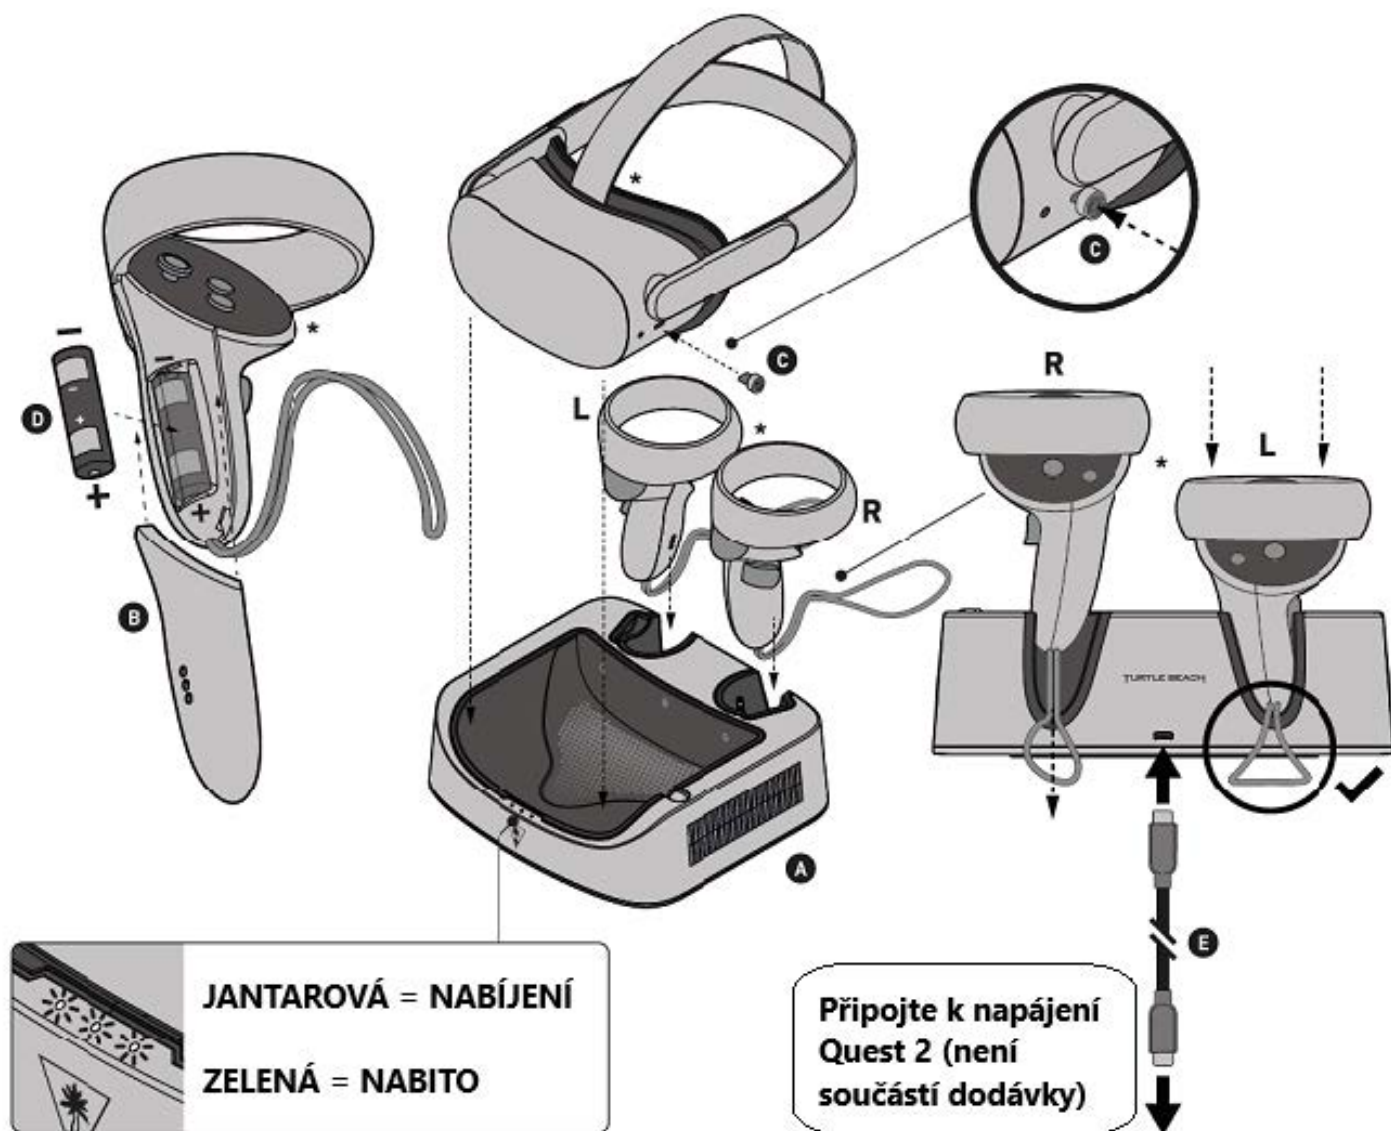

FUEL

VR CHARGER

QUICK-START GUIDE GUIDE DE DÉMARRAGE RAPIDE

Nabíjecí stanice pro Meta Quest 2 VR headset | Dotykové ovladače.

OBSAH BALENÍ

1. Nabíjecí stanice VR (A)
2. Dvířka baterie ovladače (B)
3. Magnetický konektor USB-C (C)
4. Dobíjecí baterie (x2) (D)
5. 2m dlouhý kabel USB-C na USB-C

A VR CHARGE STATION
STATION DE CHARGE VR

B CONTROLLER BATTERY DOORS
COUVERCLES DE BATTERIE
POUR MANETTE

C MAGNETIC USB-C
CONNECTOR
CONNECTEUR
MAGNÉTIQUE USB-C

D RECHARGEABLE
BATTERY PACK X2
LOT DE BATTERIES
RECHARGEABLES X2

E 6.5'/2 M USB-C TO
USB-C CABLE
CÂBLE USB-C À
USB-C DE 2 M

NASTAVENÍ

****UPOZORNĚNÍ:** Ovladače Meta Quest 2 a sluchátka nejsou **součástí dodávky.****

Ovladače Meta Quest 2 a sluchátka nejsou součástí balení!!.